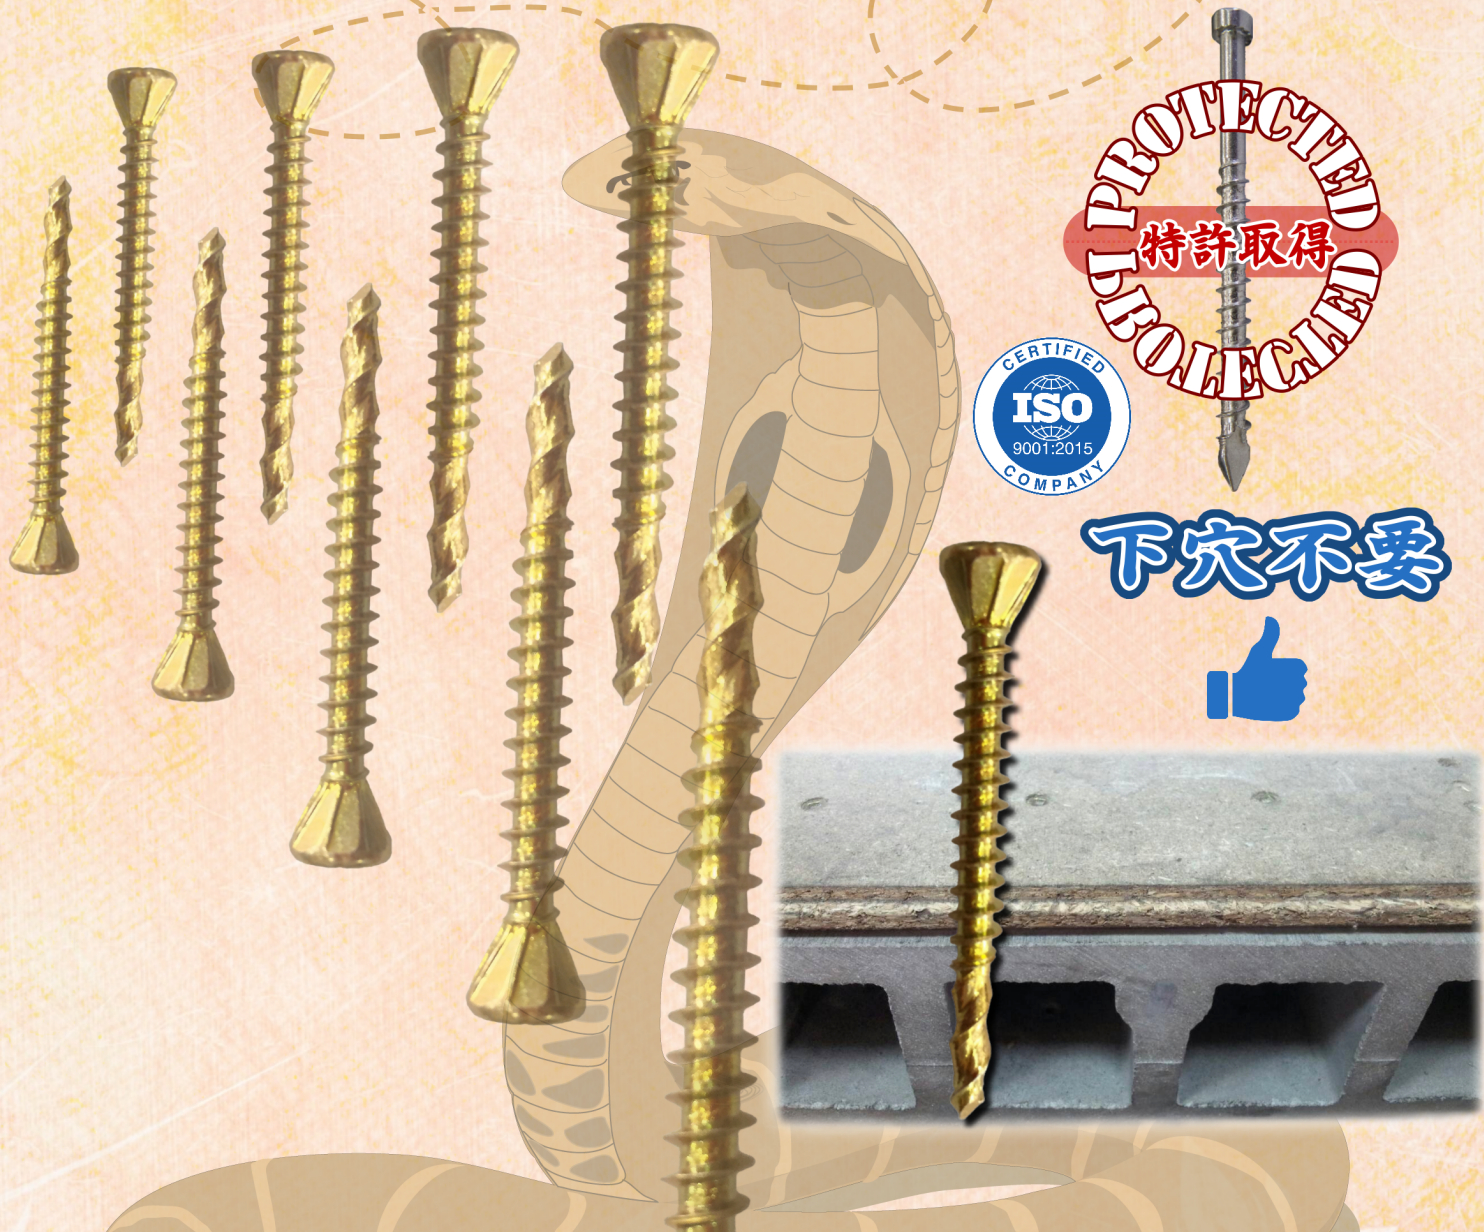

# コブラ コンクリート ビス

木材と空洞コンクリートブロックの接合に最適！！

コブラ コンクリート ビスは木材と空洞ブロックの接合に設計します。打ち込み速度が速いので手間が省けます。その上に、保持力も高いです。

## 特徴:

- ✓下穴不要(貴重な時間とコストを節約できる)
- ✓手間が省ける
- ✓保持力が高い